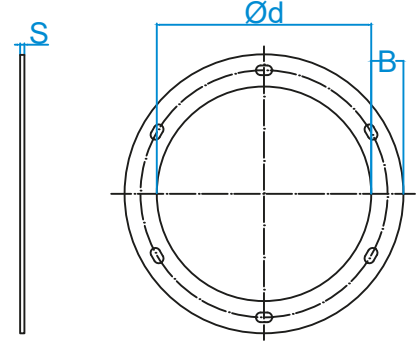

FLANŞ
FLANGE
ФЛАНЕЦ

KOD	Ød	B	S
OZD-F100	100	300	3
OZD-F120	120	300	3
OZD-F150	150	300	3
OZD-F200	200	300	3
OZD-F250	250	300	3
OZD-F300	300	350	3,5
OZD-F350	350	350	3,5
OZD-F400	400	350	3,5
OZD-F450	450	350	3,5
OZD-F500	500	400	4
OZD-F550	550	400	4
OZD-F600	600	400	4
OZD-F650	650	400	4
OZD-F700	700	450	4,5
OZD-F750	750	450	4,5
OZD-F800	800	450	4,5
OZD-F850	850	450	4,5
OZD-F900	900	500	5
OZD-F950	950	500	5
OZD-F1000	1000	500	5
OZD-F1050	1050	500	5
OZD-F1100	1100	500	5
OZD-F1150	1150	550	6
OZD-F1200	1200	550	6
OZD-F1250	1250	550	6

İstenilen ölçülerde
özel üretim
yapılmaktadır.

Uygulama alanı ve
projeye bağlı
ölçülendirme değişebilir.

Special production is made
in desired dimensions.

Dimensioning may vary
depending on the application
area and project

По запросу заказчика возможно
изготовление изделий
по специальным размерам.

Размеры могут варьироваться
в зависимости от области
применения и проекта.